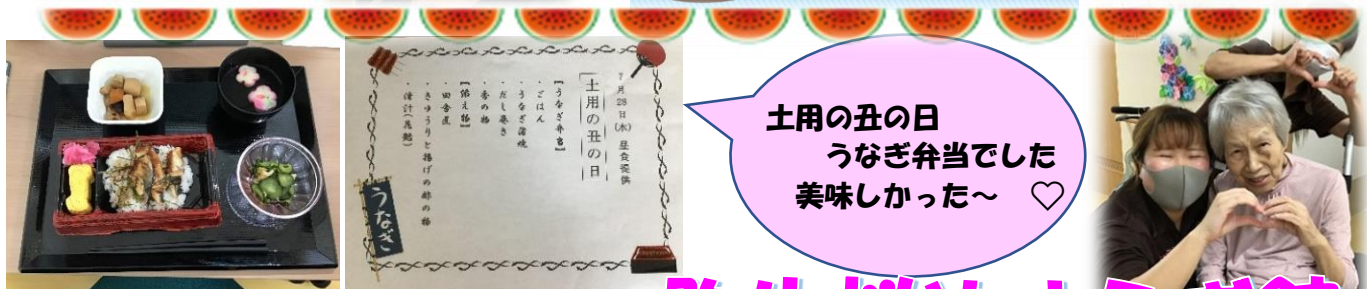

# 8月

連日厳しい暑さが続いておりますが、皆様いかがお過ごしでしょうか？ この8月はまた面会禁止となりますが、どうぞご理解とご協力の程宜しくお願い致します。

まだまだコロナ禍で迎える夏本番、熱中症対策をしっかりと行いながら元気に夏を乗り越えましょう！

レジンでキーホルダーを作りました😊

土用の丑の日  
うなぎ弁当でした  
美味しかった～♡

サービス付き高齢者向け住宅